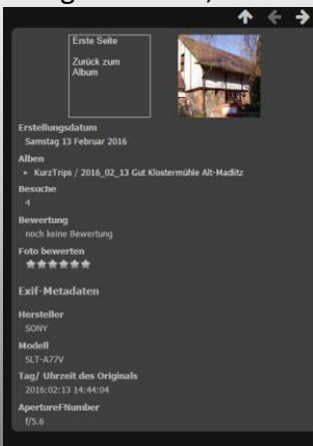

Alben Entdecken Community Am häufigsten angesehen Am besten bewertet Neueste Fotos

Startseite / KurzTrips / 2016_02_13 Gut Klostermühle Alt-Madlitz / DSC09619

Es können auch Fotos hoch geladen werden, erscheinen auf „Community“, Auswahl über Menü („Entdecken – Bilder hochladen“). Viel Spaß !!